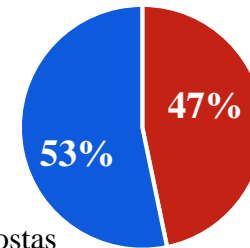

NInTec: Sexo / Sex

77 Respostas
Answers

- Mulher/Female
- Homem/Male