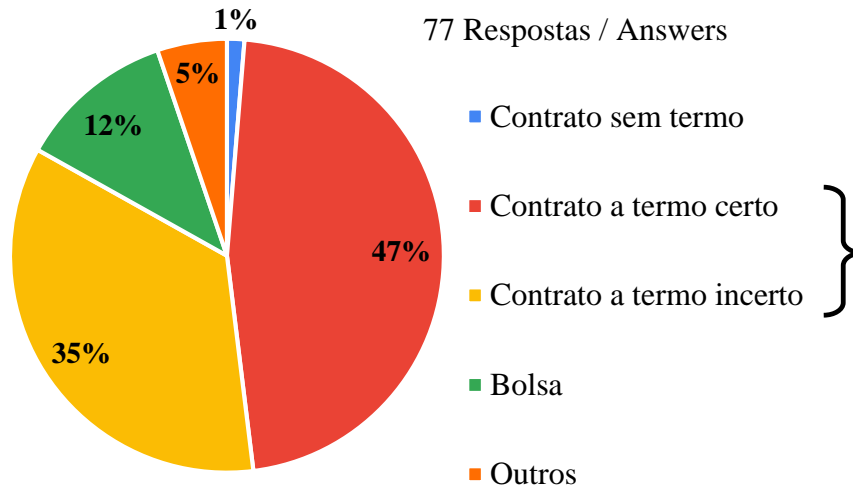

94 Respostas / Answers

Tipo de vínculo atual / Type of contract	Número / Number
Contrato sem termo	34
Contrato a termo certo	53
Contrato a termo incerto	42
Bolsa	40
Sem vínculo	5
Outros	3

Contrato a termo certo && IST-ID: 31 respostas
Contrato a termo certo && IST-ID && NT: 20 respostas

Resultados do inquérito online

NInTec: Tipo de vínculo atual / Type of contract

**NInTec: Norma Transitória da Lei 57/2017?
Transitional Rule of Law 57/2017?**

Resultados do inquérito online

Amostra excluindo os vínculos sem termo (ou seja, só os precários)