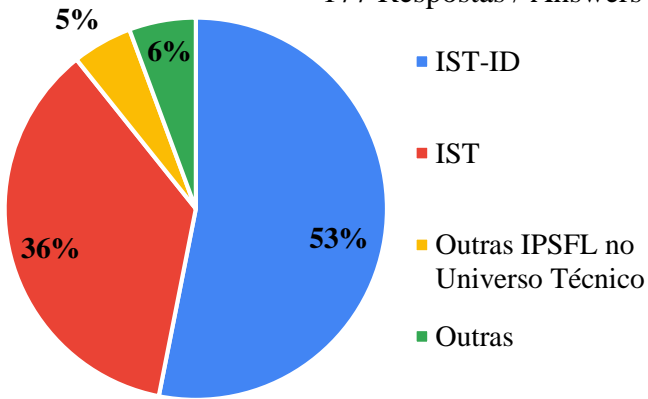

Resultados do inquérito online

Entidades / Institutions

177 Respostas / Answers