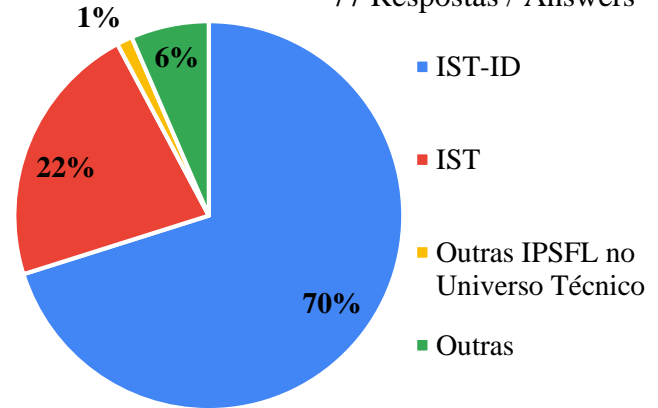

NInTec – Núcleo de Investigadores

Caracterização dos vínculos laborais dos trabalhadores científicos

Lisboa, 19 de dezembro de 2019

Núcleo de Investigadores

SAIBA MAIS

Resultados do inquérito online

Nr total de **respostas** :177 | Nr respostas de associados do NInTec: 77

177 Respostas / Answers

NInTec: Entidades / Institutions

77 Respostas / Answers

Resultados do inquérito online

Tipo de vínculo atual / Type of contract

177 Respostas / Answers

Norma Transitória da Lei 57/2017?
Transitional Rule of Law 57/2017?