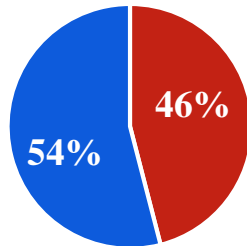

Resultados do inquérito online

Nr total de **respostas** :177 | Nr respostas de associados do NInTec: 77

Sexo / Sex

174 Respostas
Answers

- Mulher/Female
- Homem/Male