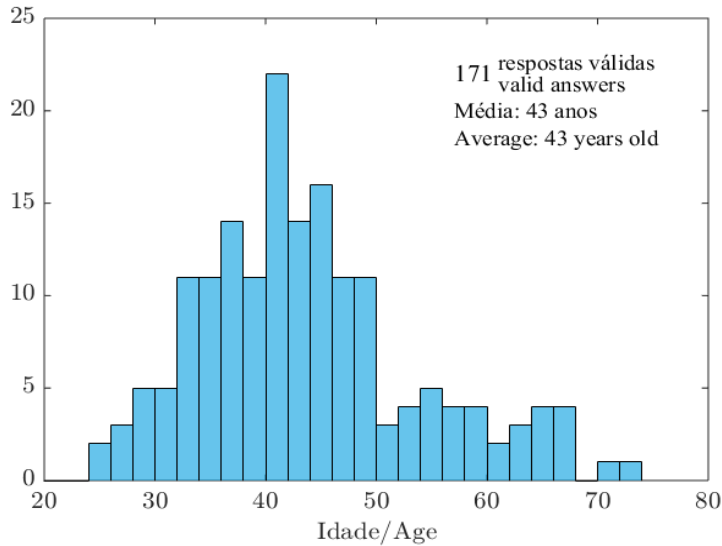

Resultados do inquérito online

Nr total de **respostas** :177 | Nr respostas de associados do NInTec: 77

174 Respostas
Answers

- Mulher/Female
- Homem/Male

77 Respostas
Answers

- Mulher/Female
- Homem/Male