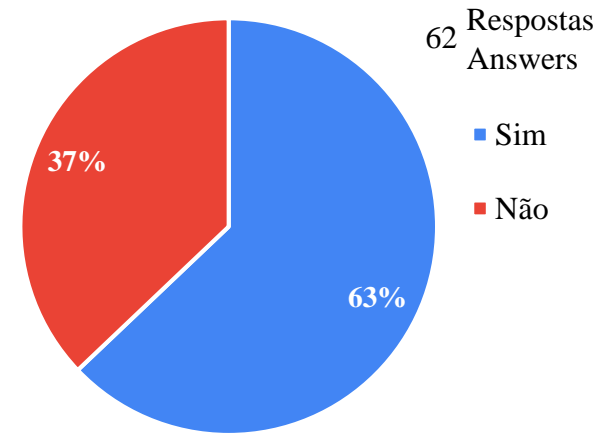

94 Respostas / Answers

Tipo de vínculo atual / Type of contract	Número / Number
Contrato sem termo	34
Contrato a termo certo	53
Contrato a termo incerto	42
Bolsa	40
Sem vínculo	5
Outros	3

Contrato a termo certo && IST-ID: 31 respostas
Contrato a termo certo && IST-ID && NT: 20 respostas

Resultados do inquérito online

NInTec: Tipo de vínculo atual / Type of contract

**NInTec: Norma Transitória da Lei 57/2017?
Transitional Rule of Law 57/2017?**

Resultados do inquérito online

Amostra excluindo os vínculos sem termo (ou seja, só os precários)