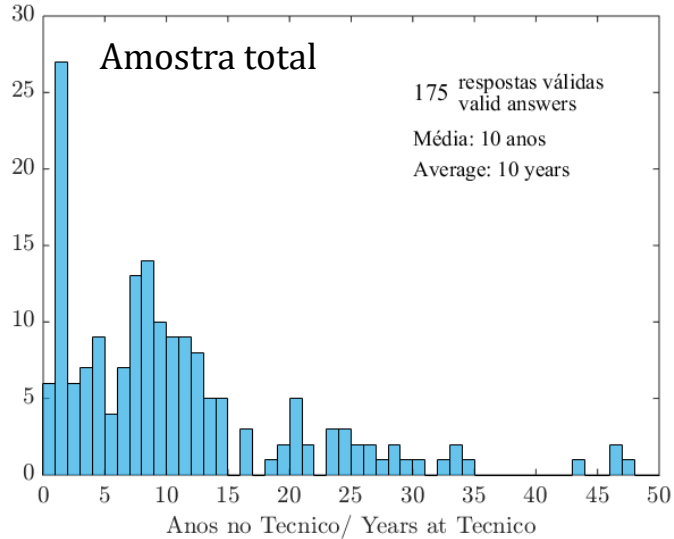

94 Respostas / Answers

Tipo de vínculo atual / Type of contract	Número / Number
Contrato sem termo	34
Contrato a termo certo	53
Contrato a termo incerto	42
Bolsa	40
Sem vínculo	5
Outros	3

Contrato a termo certo && IST-ID: 31 respostas
Contrato a termo certo && IST-ID && NT: 20 respostas

Resultados do inquérito online

NInTec: Tipo de vínculo atual / Type of contract

**NInTec: Norma Transitória da Lei 57/2017?
Transitional Rule of Law 57/2017?**

Resultados do inquérito online

Amostra excluindo os vínculos sem termo (ou seja, só os precários)