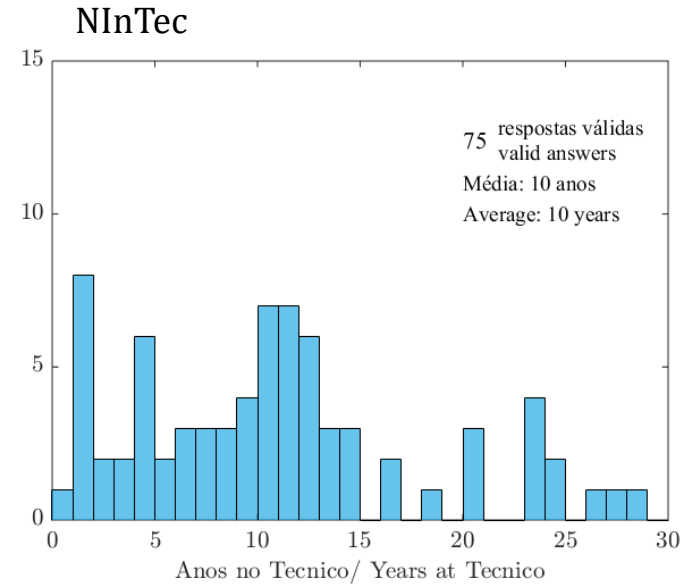

94 Respostas / Answers

Tipo de vínculo atual / Type of contract	Número / Number
Contrato sem termo	34
Contrato a termo certo	53
Contrato a termo incerto	42
Bolsa	40
Sem vínculo	5
Outros	3

Contrato a termo certo && IST-ID: 31 respostas
Contrato a termo certo && IST-ID && NT: 20 respostas

Resultados do inquérito online

NInTec: Tipo de vínculo atual / Type of contract

**NInTec: Norma Transitória da Lei 57/2017?
Transitional Rule of Law 57/2017?**

Resultados do inquérito online

Amostra excluindo os vínculos sem termo (ou seja, só os precários)